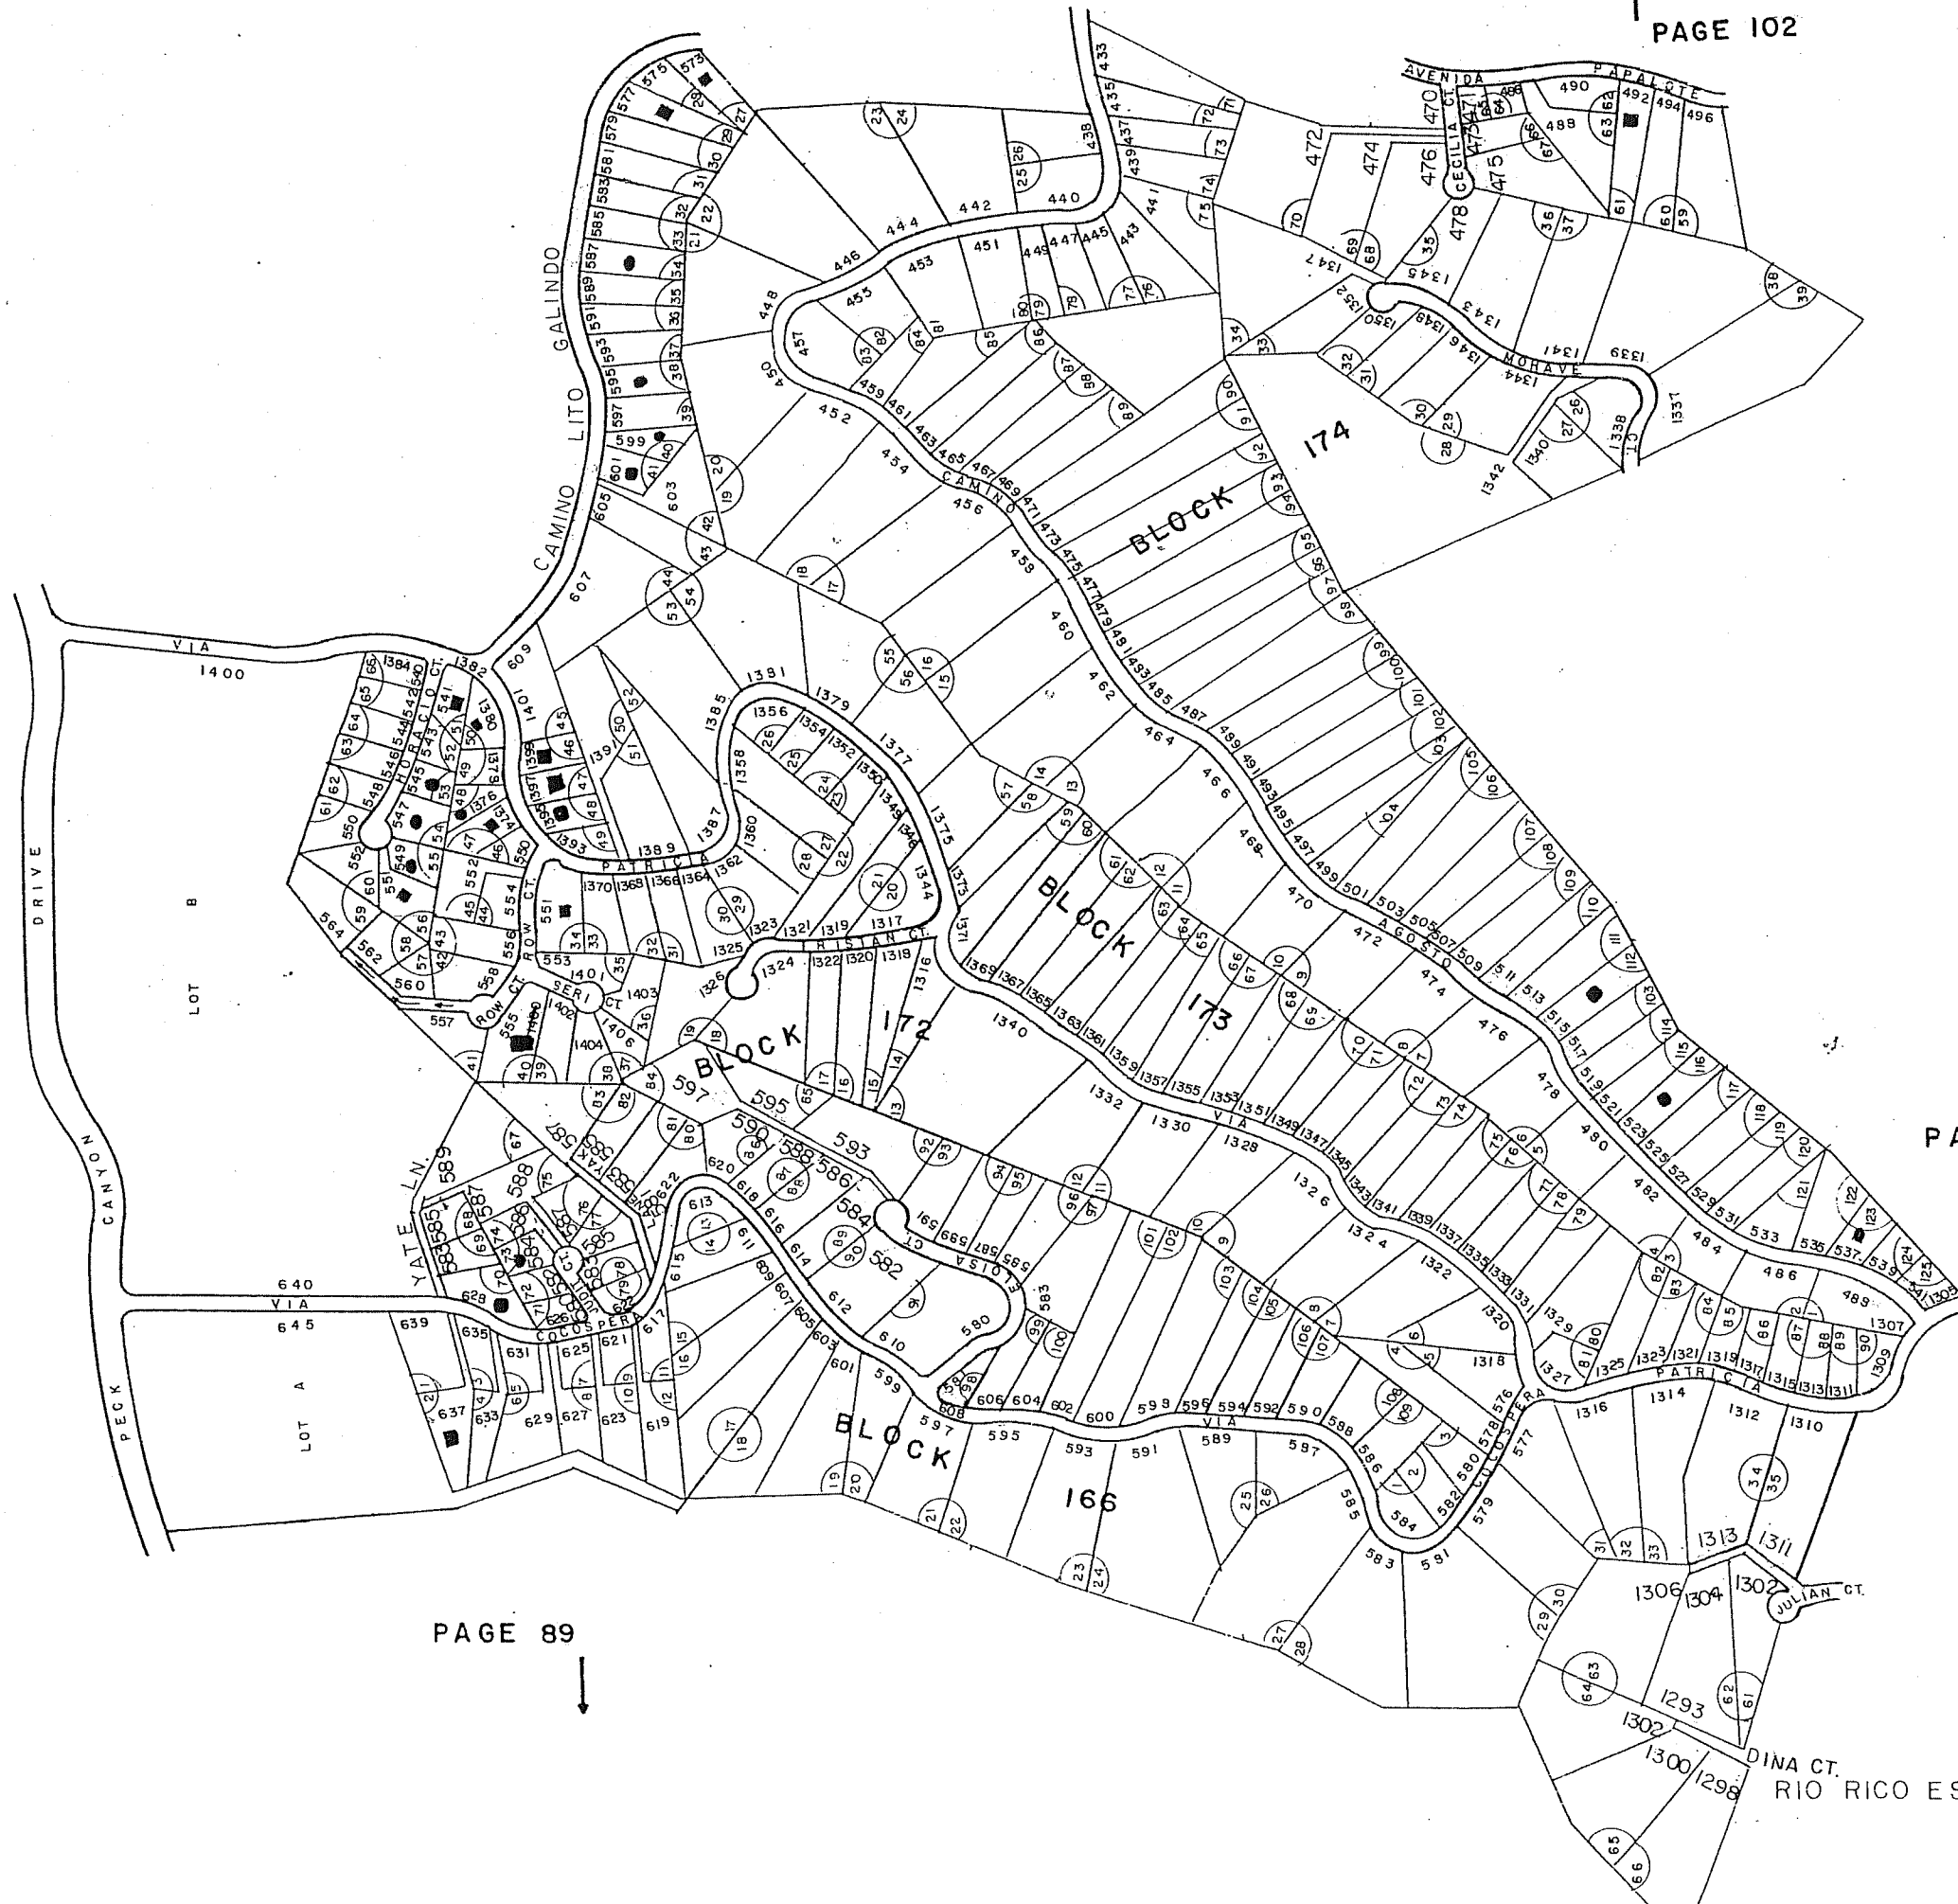

SCALE: 1" = 600'

NORTH

PAGE 86

PAGE 88

PAGES 103 & 104

PAGE 88

PAGE 88

PAGES 74

PAGE 87

RIO RICO ESTATES UNIT No 9