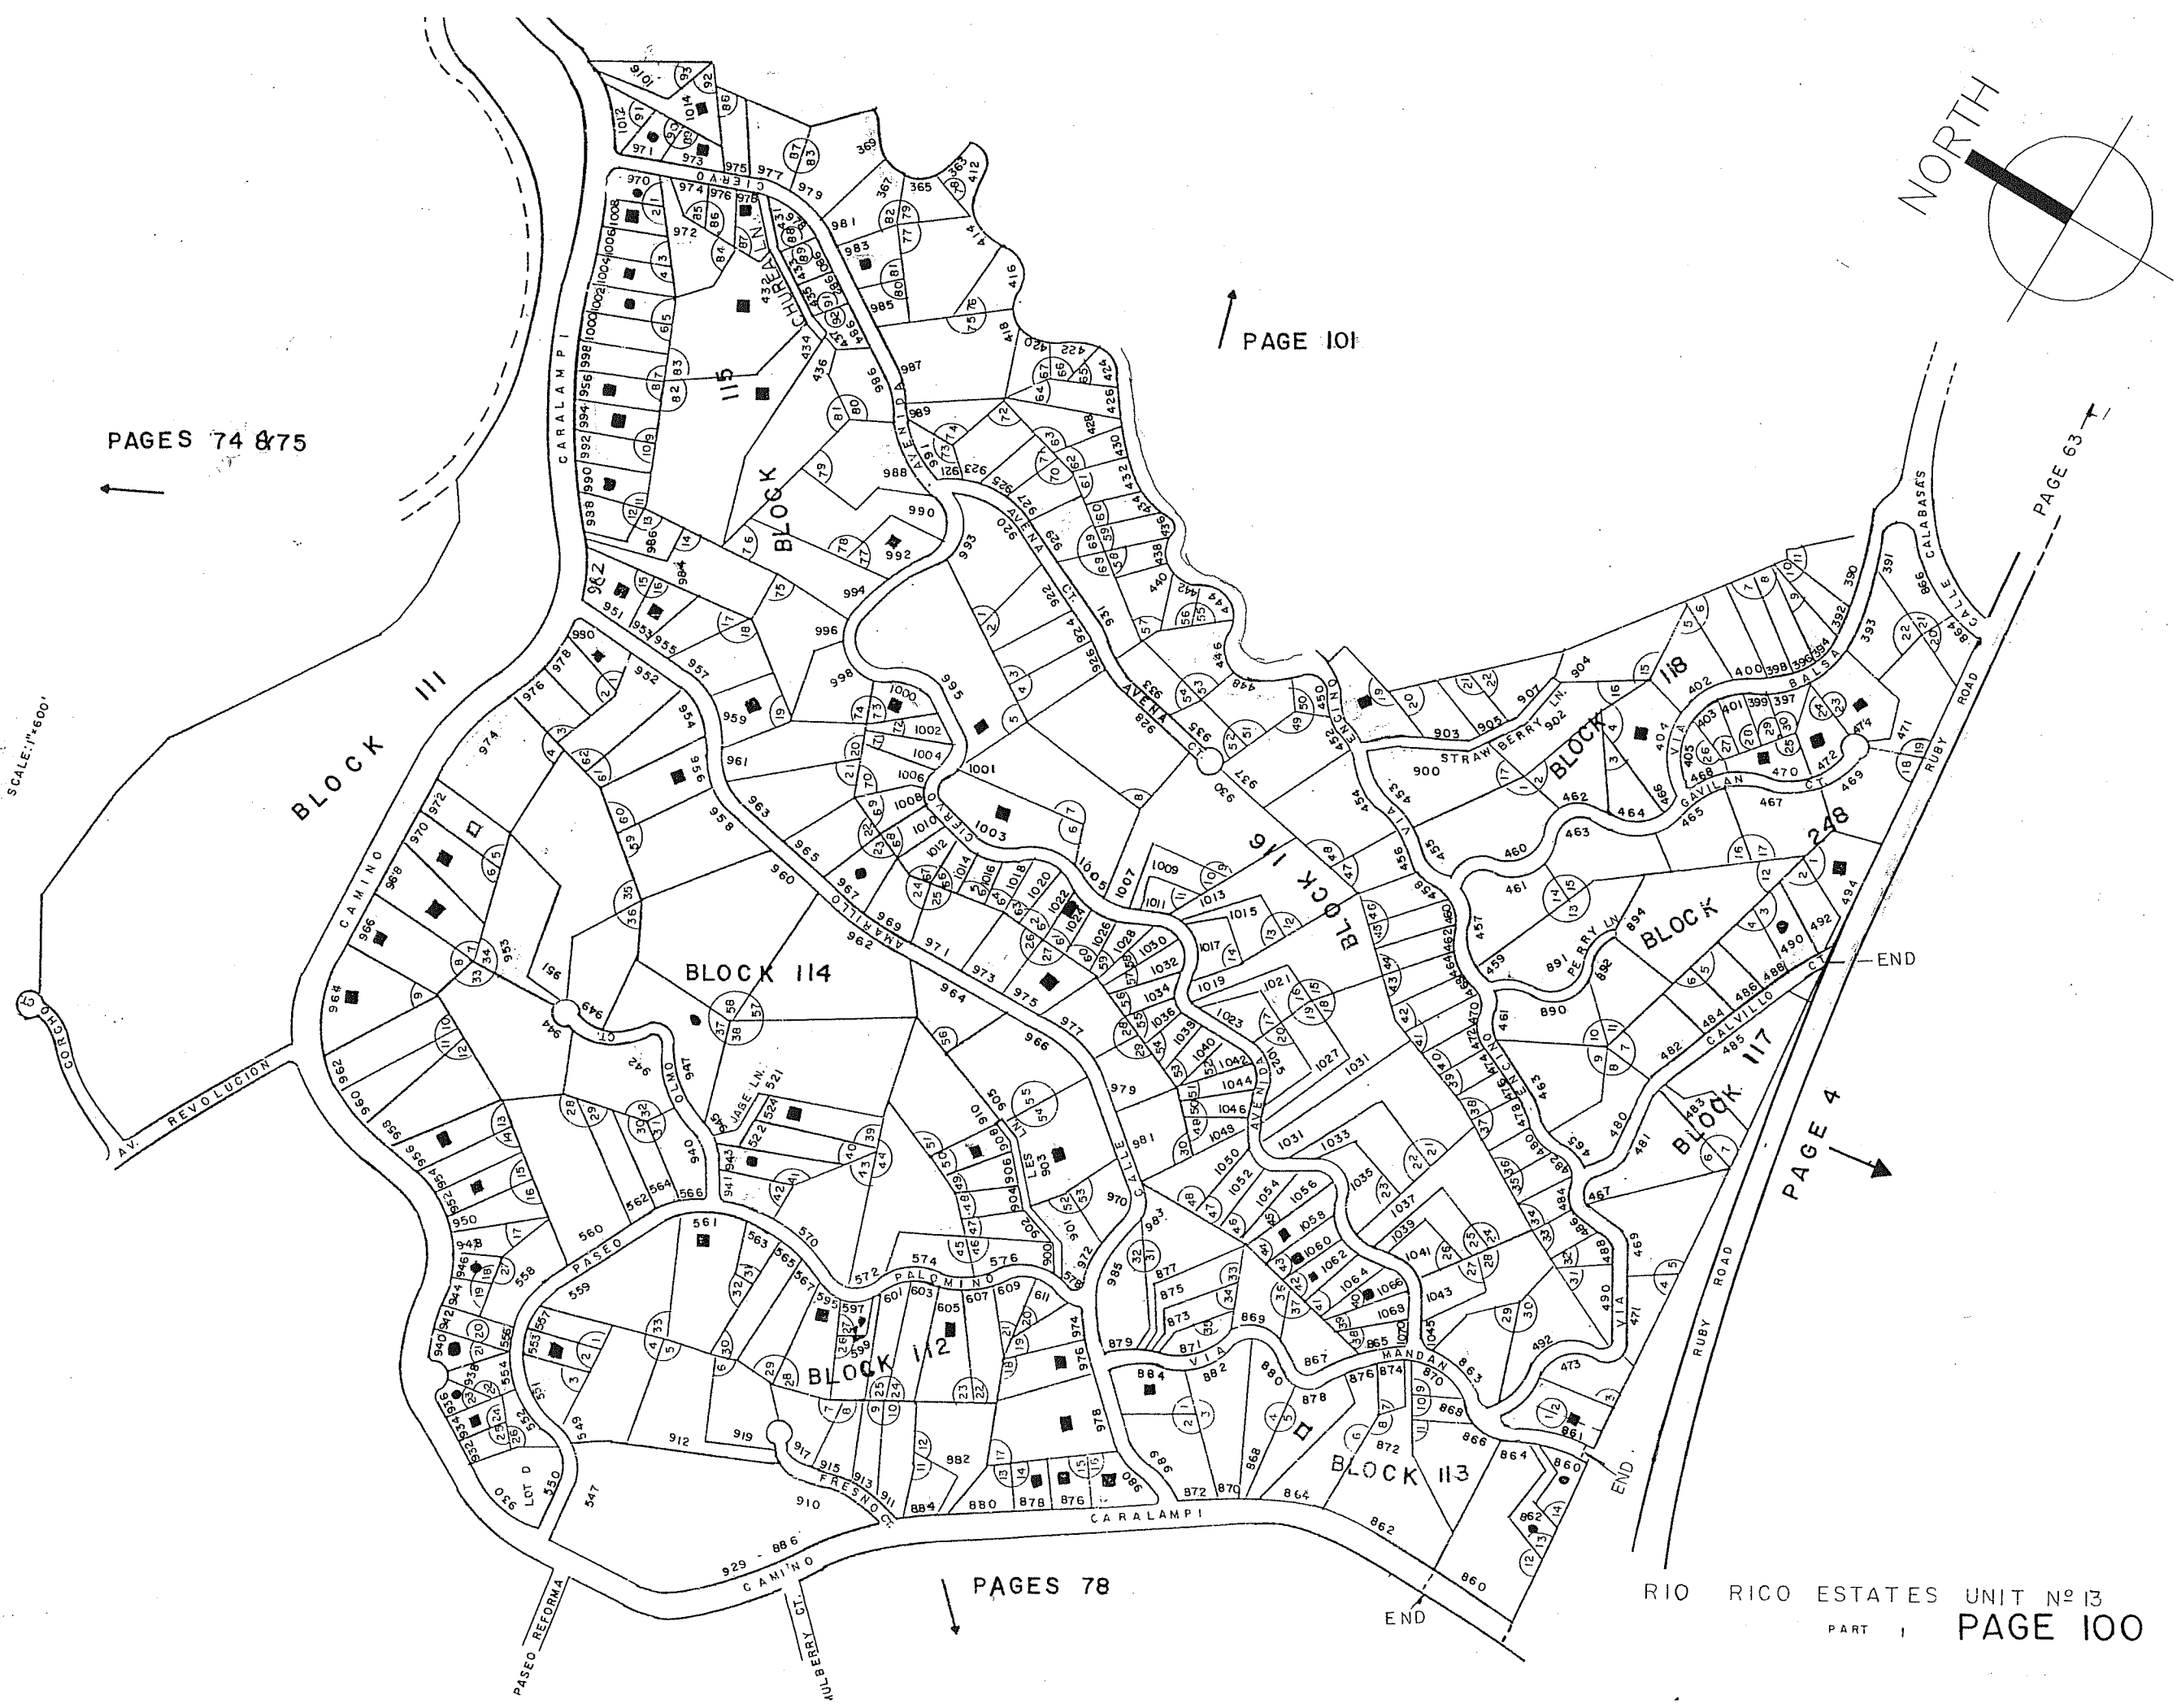

PAGES 74 & 75

SCALE: 1"=600'

PAGE 101

PAGE 63

PAGE 4

PAGES 78

RIO RICO ESTATES UNIT N° 13  
PART 1 PAGE 100

SCALE 1" = 600'

← PAGES 74 & 75

PAGES 85

PAGE 85

PAGE 100

PAGE 100